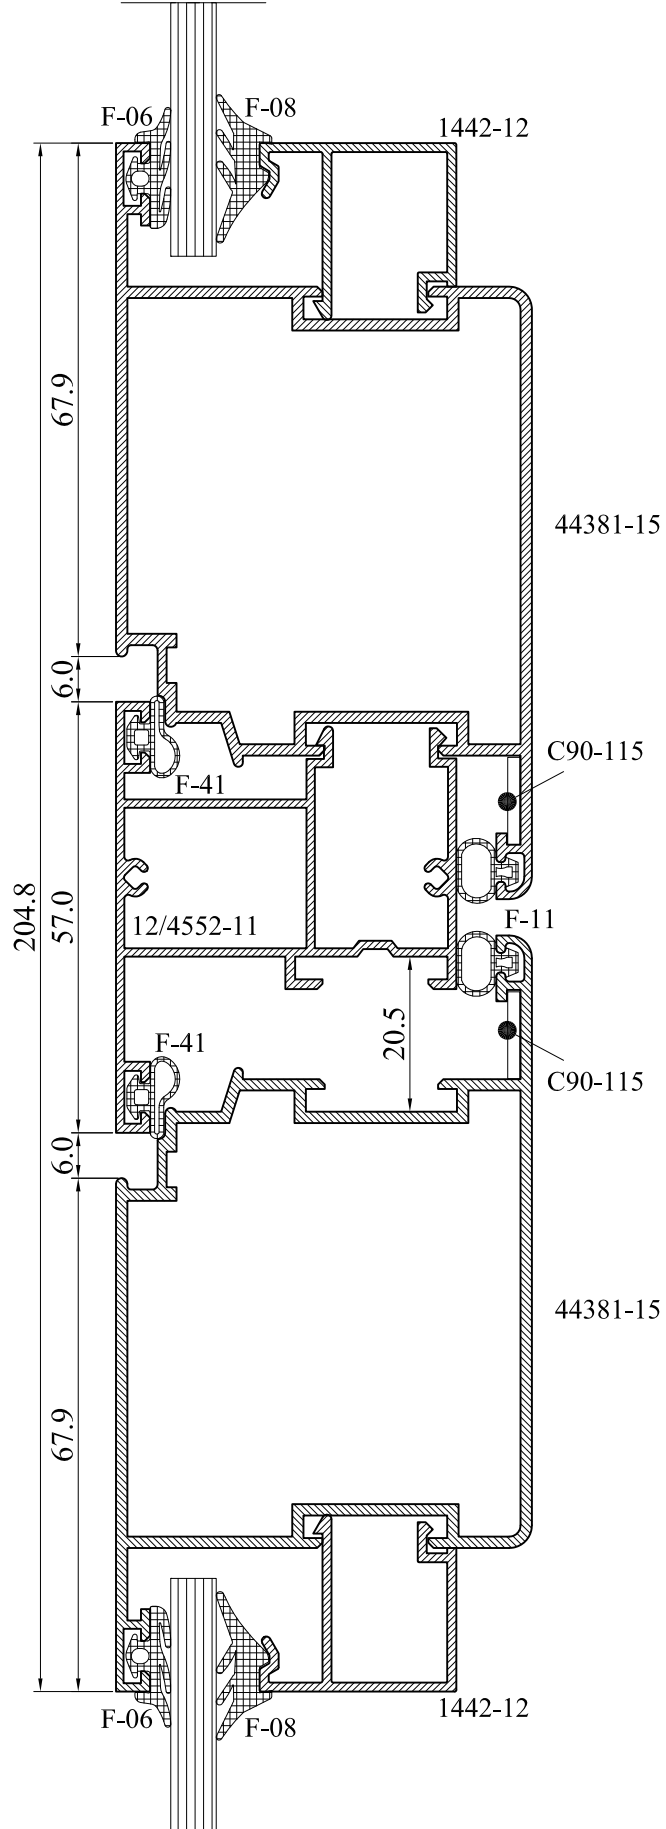

44025-12

 4456-12 (9541)
 Kasa Pervaz Adaptörü

PROFİL KODU	AĞIRLIK (kg/m)	PRES TAKOZU	KESİM ÖLÇÜSÜ	I _x	I _y
44011-12	0.651	T851-106	42.1 mm	5.96	2.54
44021-12	0.749	T851-254	42.1 mm	7.72	7.02
44021-ÖZEL	0.722	T851-254	42.1 mm	7.75	6.47
44015-12	0.724	T851-106	42.1 mm	7.77	4.49
44025-12	0.822	T851-254	42.1 mm	9.50	10.31
4456-12	0.258	-	-	-	-

ORTA KAYIT PROFİLLERİ

44211-12

44215-12

44221-12

44221-ÖZEL (9502)

PROFİL KODU	AĞIRLIK (kg/m)	PRES TAKOZU	KESİM ÖLÇÜSÜ	I x	I y
44211-12	0.762	T851-106	42.1 mm	6.94	4.62
44215-12	0.827	T851-204	42.1 mm	8.16	8.31
44221-ÖZEL	0.914	-	-	8.78	10.77
44221-12	0.860	T851-254	42.1 mm	8.77	10.72

FUGALI KANAT PROFİLLERİ

44311-12

44321-12

HEMYÜZ KANAT PROFİLLERİ

44351-12

44355-12

PROFİL KODU	AĞIRLIK (kg/m)	PRES TAKOZU	KESİM ÖLÇÜSÜ
44311-12	0.744	T851-106	45.3 mm
44321-12	0.841	T851-254	45.3 mm
44351-12	0.786	T851-106	45.3 mm
44355-12	0.851	T851-204	45.3 mm

İçe Açılır Çift Kanat Pencere
Yan Duvar Birleşim Detayı

1 Numaralı Kesit

2 Numaralı Kesit

İçe Açılır Çift Kanat Pencere
Orta Kanat Birleşim Detayı

İçe Açılır Çift Kanat Kapı
Orta Birleşim Detayı

İçe Açılır Çift Kanat Kapı
Orta Kayıt Detayı / Etek Detayı