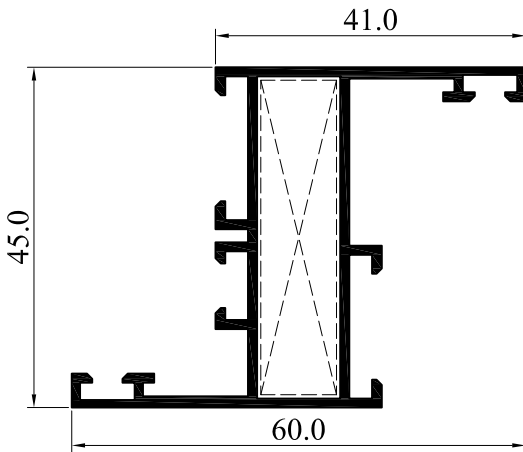

PERVAZLI KASA PROFİLLERİ

44015-12