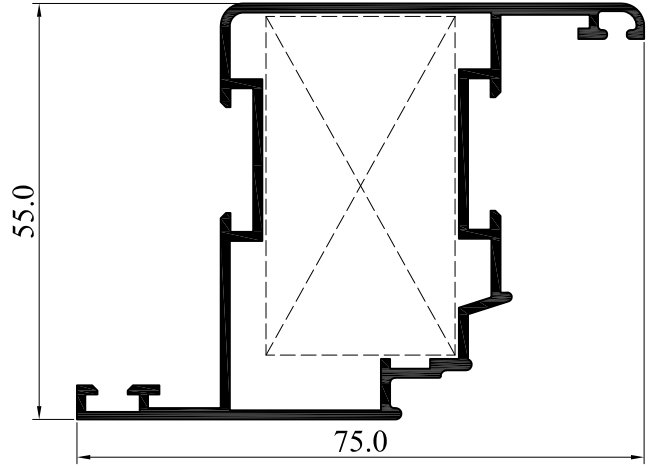

HEMYÜZ KANAT PROFİLLERİ

44361-12

KAPI KANAT PROFİLİ

ÇİFT KANAT ADAPTÖRÜ

PROFİL KODU	AĞIRLIK (kg/m)	PRES TAKOZU	KESİM ÖLÇÜSÜ
44355-ÖZEL	0.896	T851-204	45.3 mm
44361-12	0.883	T851-254	45.3 mm
44381-15	1.233	T85-498	45.0 mm
12/4552-11	0.724	-	-