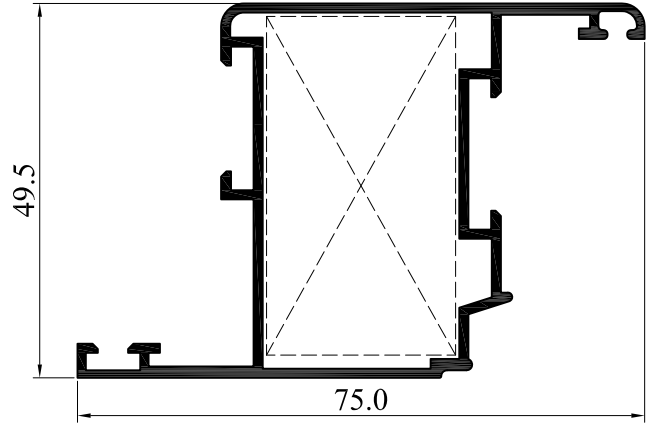

FUGALI KANAT PROFİLLERİ

44321-12

HEMYÜZ KANAT PROFİLLERİ

PROFİL KODU	AĞIRLIK (kg/m)	PRES TAKOZU	KESİM ÖLÇÜSÜ
44311-12	0.744	T851-106	45.3 mm
44321-12	0.841	T851-254	45.3 mm
44351-12	0.786	T851-106	45.3 mm
44355-12	0.851	T851-204	45.3 mm