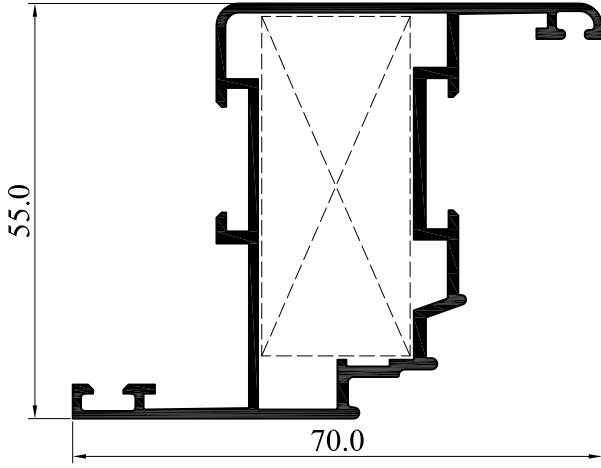

HEMYÜZ KANAT PROFİLLERİ

44355-ÖZEL (9501)