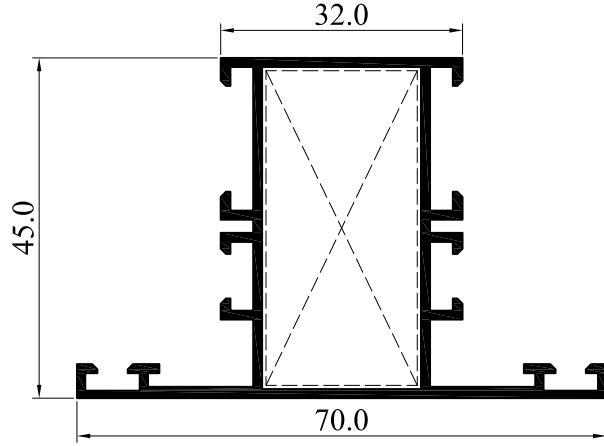

ORTA KAYIT PROFİLLERİ

44215-12

PROFİL KODU	AĞIRLIK (kg/m)	PRES TAKOZU	KESİM ÖLÇÜSÜ	I x	I y
44211-12	0.762	T851-106	42.1 mm	6.94	4.62
44215-12	0.827	T851-204	42.1 mm	8.16	8.31
44221-ÖZEL	0.914	-	-	8.78	10.77
44221-12	0.860	T851-254	42.1 mm	8.77	10.72