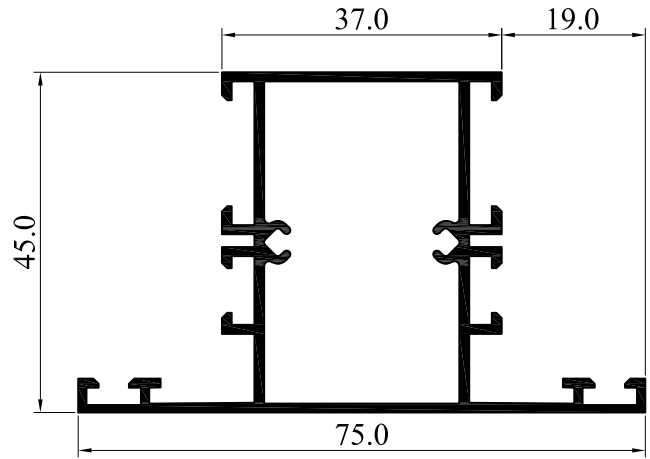

ORTA KAYIT PROFİLLERİ

44211-12

44215-12

44221-12

44221-ÖZEL (9502)

PROFİL KODU	AĞIRLIK (kg/m)	PRES TAKOZU	KESİM ÖLÇÜSÜ	I x	I y
44211-12	0.762	T851-106	42.1 mm	6.94	4.62
44215-12	0.827	T851-204	42.1 mm	8.16	8.31
44221-ÖZEL	0.914	-	-	8.78	10.77
44221-12	0.860	T851-254	42.1 mm	8.77	10.72