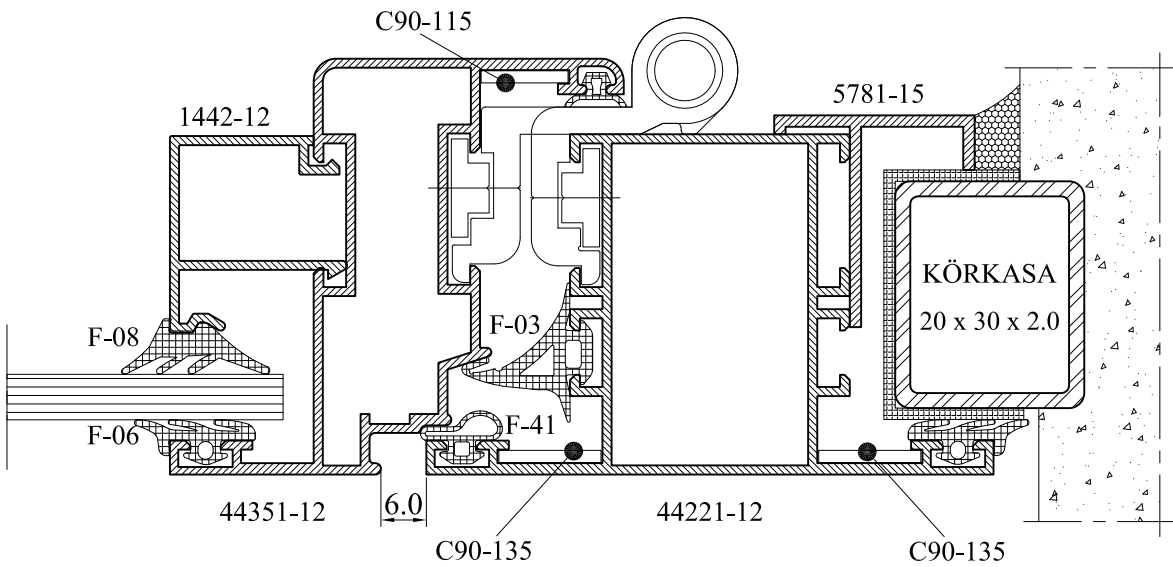

HEMYÜZ KANAT PROFİLLERİ

44355-ÖZEL (9501)

44361-12

KAPI KANAT PROFİLİ

44381-15

ÇİFT KANAT ADAPTÖRÜ

12/4552-11

PROFİL KODU	AĞIRLIK (kg/m)	PRES TAKOZU	KESİM ÖLÇÜSÜ
44355-ÖZEL	0.896	T851-204	45.3 mm
44361-12	0.883	T851-254	45.3 mm
44381-15	1.233	T85-498	45.0 mm
12/4552-11	0.724	-	-

İçe Açılır Çift Kanat Pencere
Yan Duvar Birleşim Detayı

1 Numaralı Kesit

2 Numaralı Kesit

İçe Açılır Çift Kanat Pencere
Orta Kanat Birleşim Detayı

İçe Açılır Çift Kanat Kapı
Orta Birleşim Detayı

İçe Açılır Çift Kanat Kapı
Orta Kayıt Detayı / Etek Detayı