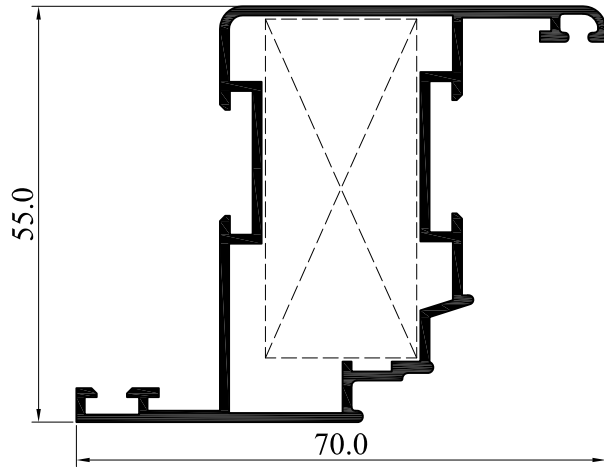

FUGALI KANAT PROFİLLERİ

44311-12

44321-12

HEMYÜZ KANAT PROFİLLERİ

44351-12

44355-12

PROFİL KODU	AĞIRLIK (kg/m)	PRES TAKOZU	KESİM ÖLÇÜSÜ
44311-12	0.744	T851-106	45.3 mm
44321-12	0.841	T851-254	45.3 mm
44351-12	0.786	T851-106	45.3 mm
44355-12	0.851	T851-204	45.3 mm