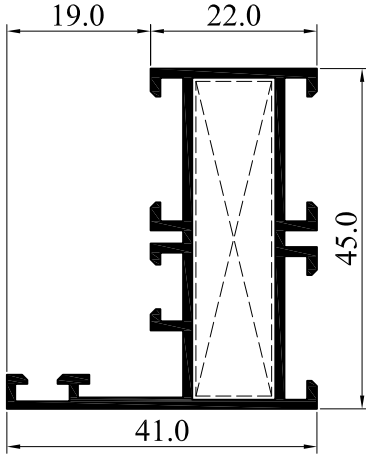

KASA PROFİLLERİ

44011-12