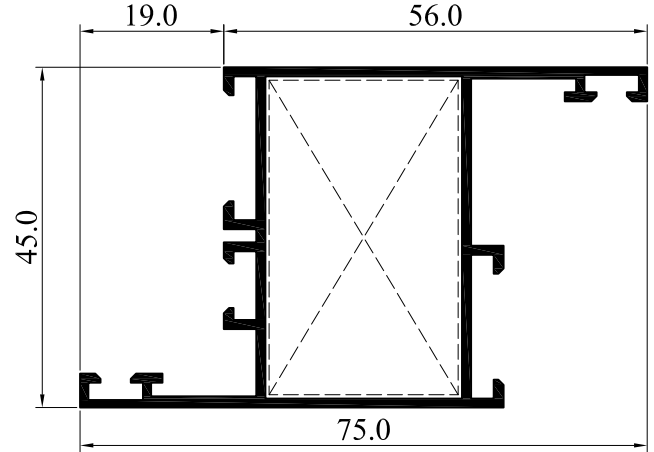

44025-12

 4456-12 (9541)
 Kasa Pervaz Adaptörü

PROFİL KODU	AĞIRLIK (kg/m)	PRES TAKOZU	KESİM ÖLÇÜSÜ	I _x	I _y
44011-12	0.651	T851-106	42.1 mm	5.96	2.54
44021-12	0.749	T851-254	42.1 mm	7.72	7.02
44021-ÖZEL	0.722	T851-254	42.1 mm	7.75	6.47
44015-12	0.724	T851-106	42.1 mm	7.77	4.49
44025-12	0.822	T851-254	42.1 mm	9.50	10.31
4456-12	0.258	-	-	-	-