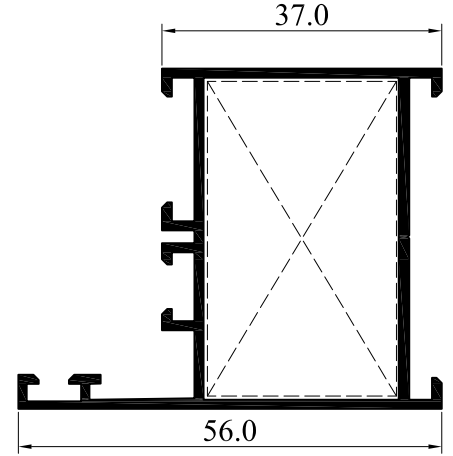

44021-ÖZEL (9503)