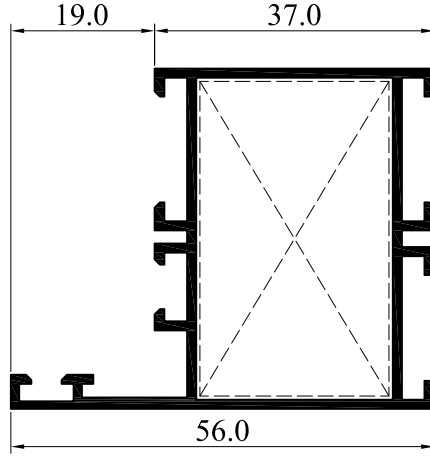

KASA PROFİLLERİ

44021-12

PERVAZLI KASA PROFİLLERİ

PROFİL KODU	AĞIRLIK (kg/m)	PRES TAKOZU	KESİM ÖLÇÜSÜ	I_x	I_y
44011-12	0.651	T851-106	42.1 mm	5.96	2.54
44021-12	0.749	T851-254	42.1 mm	7.72	7.02
44021-ÖZEL	0.722	T851-254	42.1 mm	7.75	6.47
44015-12	0.724	T851-106	42.1 mm	7.77	4.49
44025-12	0.822	T851-254	42.1 mm	9.50	10.31
4456-12	0.258	-	-	-	-