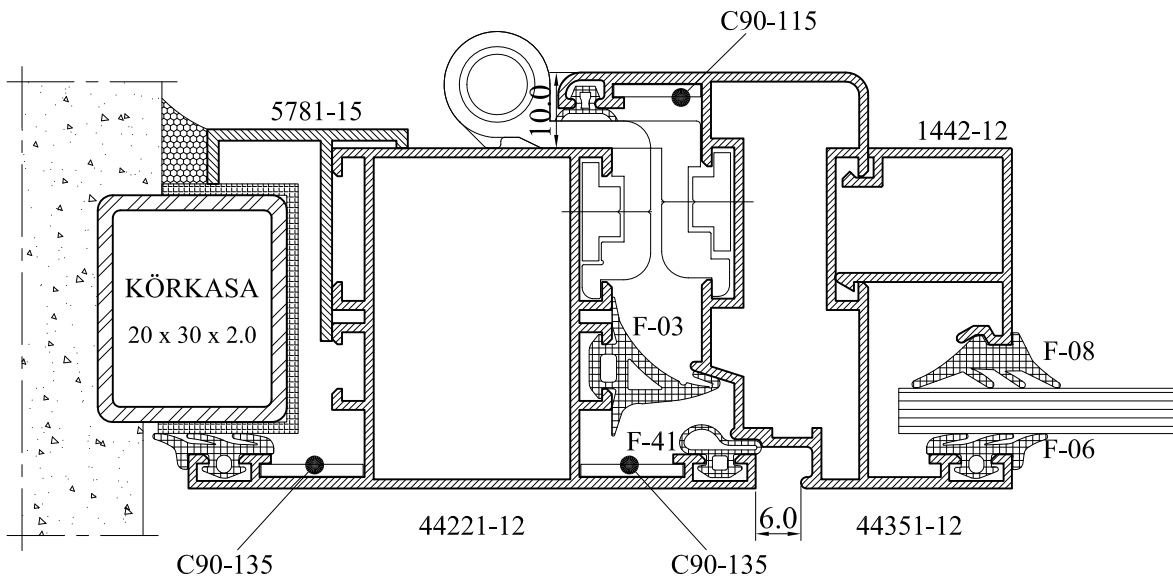

HEMYÜZ KANAT PROFİLLERİ

44355-ÖZEL (9501)

44361-12

KAPI KANAT PROFİLİ

44381-15

ÇİFT KANAT ADAPTÖRÜ

12/4552-11

PROFİL KODU	AĞIRLIK (kg/m)	PRES TAKOZU	KESİM ÖLÇÜSÜ
44355-ÖZEL	0.896	T851-204	45.3 mm
44361-12	0.883	T851-254	45.3 mm
44381-15	1.233	T85-498	45.0 mm
12/4552-11	0.724	-	-

İçe Açılır Çift Kanat Pencere
Yan Duvar Birleşim Detayı

1 Numaralı Kesit

2 Numaralı Kesit

İçe Açılır Çift Kanat Pencere
Orta Kanat Birleşim Detayı

İçe Açılır Çift Kanat Kapı
Orta Birleşim Detayı

İçe Açılır Çift Kanat Kapı
Orta Kayıt Detayı / Etek Detayı