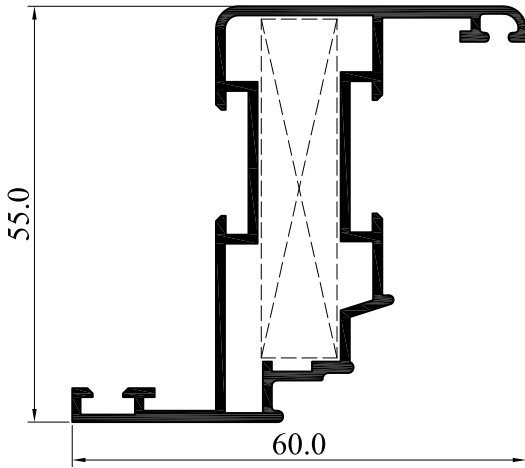

FUGALI KANAT PROFİLLERİ

44311-12

44321-12

HEMYÜZ KANAT PROFİLLERİ

44351-12

44355-12

PROFİL KODU	AĞIRLIK (kg/m)	PRES TAKOZU	KESİM ÖLÇÜSÜ
44311-12	0.744	T851-106	45.3 mm
44321-12	0.841	T851-254	45.3 mm
44351-12	0.786	T851-106	45.3 mm
44355-12	0.851	T851-204	45.3 mm