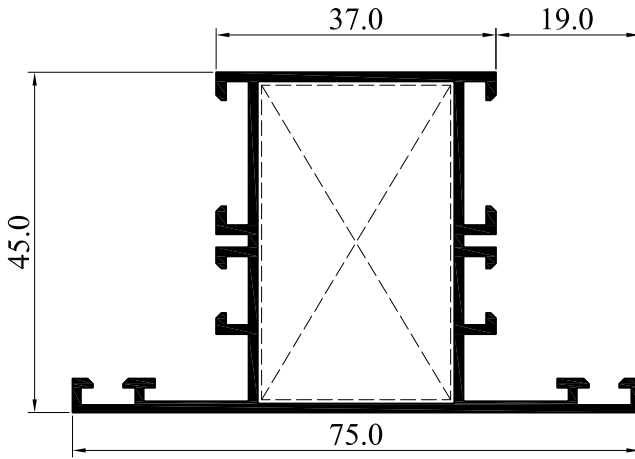

ORTA KAYIT PROFİLLERİ

44221-12

PROFİL KODU	AĞIRLIK (kg/m)	PRES TAKOZU	KESİM ÖLÇÜSÜ	I x	I y
44211-12	0.762	T851-106	42.1 mm	6.94	4.62
44215-12	0.827	T851-204	42.1 mm	8.16	8.31
44221-ÖZEL	0.914	-	-	8.78	10.77
44221-12	0.860	T851-254	42.1 mm	8.77	10.72