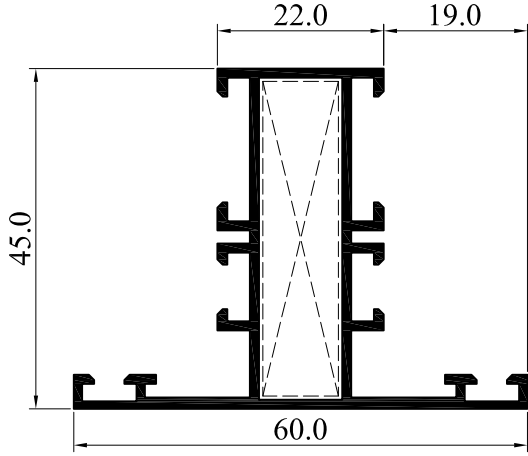

ORTA KAYIT PROFİLLERİ

44211-12